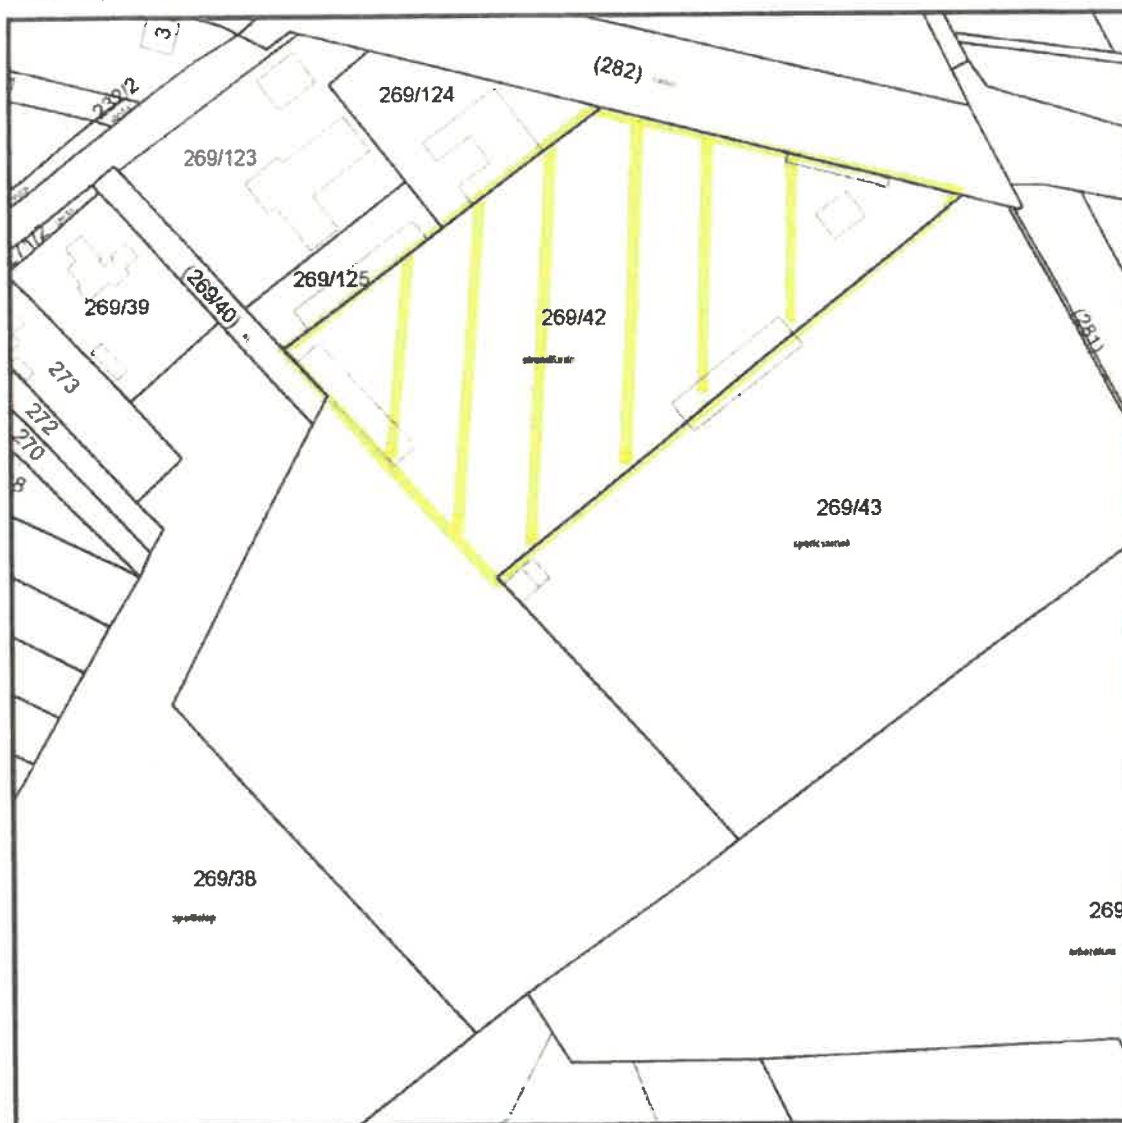

KULTURTEREN
151,0 m² NETTOLACI

71,2 m²

75/100%
75/100%
75/100%
75/100%
75/100%
75/100%

AMAGATY KARTALAC 43 m² NETT.

ELŐKESZÍTŐ C. IDE 41 m²

FAGYALAT NO 34 m² NETT.

3. SZÉKTOJLVA 18,4 m² C. IDE.

6. SZ. 10,80 m² C. IDE.

30 m² NETT.

ESPRESSO 30,0 m² H. KERÁLIA

BELSŐ TERASZ
14,6 m² HÁRS. HODÁK

34,6 m²

75/100%
75/100%
75/100%
75/100%

SZILV. 35 m² NETT. 63 m² HODÁK

KÖZ. 4,6 m²

BÉRE 27,8 m² KERÁLIA

Méretarány: 1 : 2000

Térrajzsám: 24816540002020

A térképmásolat a kiadást megelőző napig megegyezik az ingatlan-nyilvántartási térképi adatbázis tartalmával. A térképmásolat méretek levételére nem használható!